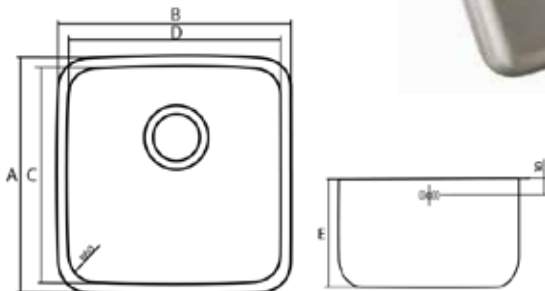

### Fregadero De Cocina 1 Seno

- Fregadero de cocina 1 seno cuadrado.
- Instalación bajo encimera.
- Medidas 400x400 mm

FR

### Évier De Cuisine 1 Bac

- Évier de cuisine 1 bac carré.
- Installation souscomptoir.
- Dimensions 400x400 mm

EN

#### MEDIDAS FREGADERO | DIMENSIONS ÉVIER | SINK DIMENSIONS

A	B	C	D	E
447	447	400	400	200

#### MEDIDAS ENCASTRE | DIMENSIONS ENCASTREMENT | INSTALL DIMENSIONS

F	G	H
392	392	R56

■ Timblau se reserva el derecho a la revisión unilateral de esta ficha técnica en cualquier momento / Timblau se réserve le droit de réviser unilatéralement cette carte technique à tout moment. / Timblau reserves the right to unilaterally review this technical card at any time.