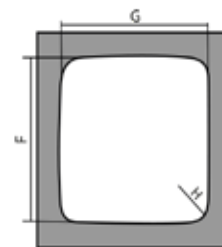

### Fregadero De Cocina 1 Seno

- Fregadero de cocina 1 seno cuadrado.
- Instalación bajo encimera.
- Medidas 400x400 mm

FR

### Évier De Cuisine 1 Bac

- Évier de cuisine 1 bac carré.
- Installation souscomptoir.
- Dimensions 400x400 mm

EN

### Kitchen Stainless Steel Sink 1 Sinus

- Kitchen sink 1 square sinus.
- Undercounter installation.
- Dimensions 400x400 mm

#### MEDIDAS FREGADERO | DIMENSIONS ÉVIER | SINK DIMENSIONS

A	B	C	D	E
447	447	400	400	200